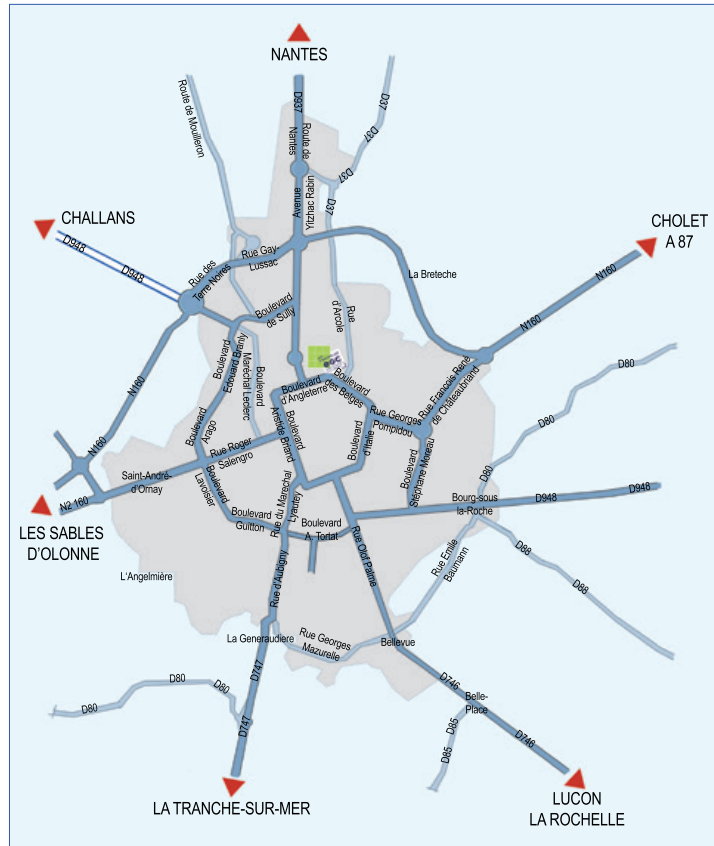

### • Adresse

28 boulevard d'Angleterre  
85000 LA ROCHE-SUR-YON

### • Coordonnées GPS :

Latitude : 46.676469  
Longitude : -1.426565