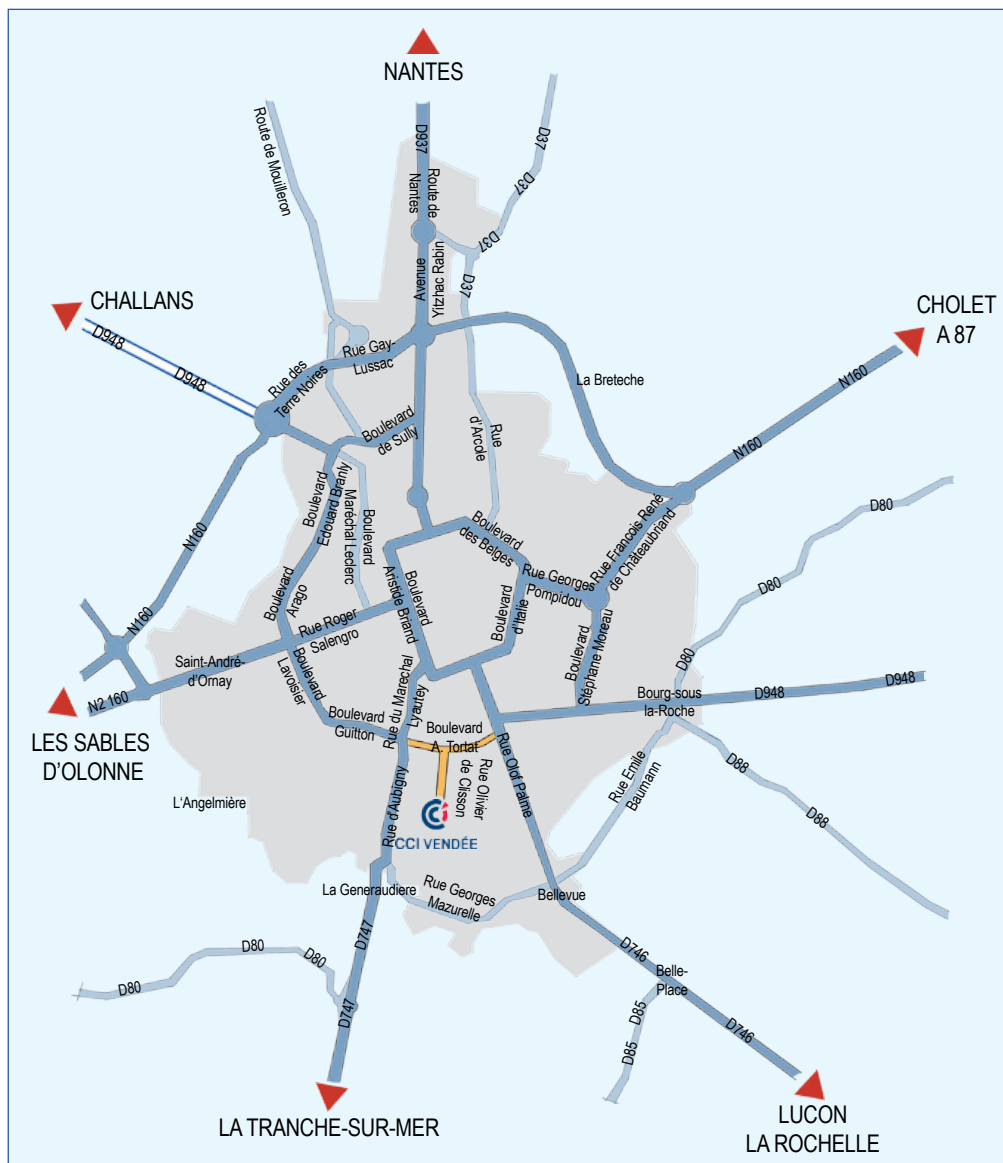

### • Adresse

16 rue Olivier de Clisson  
CS 10049  
85002 - LA ROCHE SUR YON Cedex

### • Sur place

Parking privé gratuit  
de 200 places

### • Moyens d'accès :

- 10 mn de la gare TGV de La Roche-sur-Yon
- 55 mn de l'Aéroport Nantes Atlantique

### • Coordonnées GPS :

Latitude : 46.657024  
Longitude : -1.430701