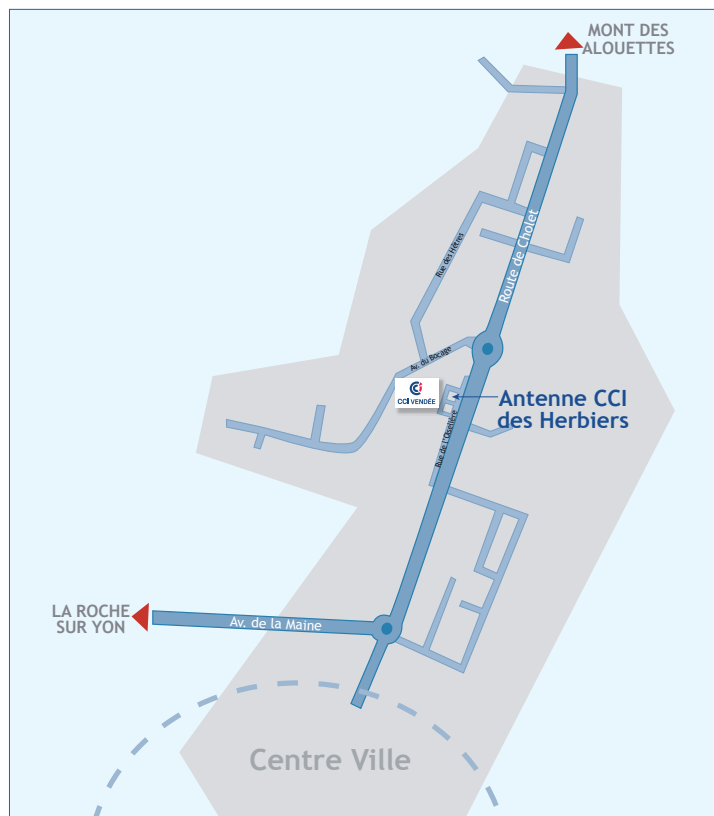

CCI VENDEE - ANTENNE DES HERBIERS

• Adresse

Pôle Téliance, Bâtiment A
2 rue de l'Oiselière
85500 LES HERBIERS

• Horaires d'ouverture

Ouvert de 9h à 12h30 et de 14h00 à 17h00.
Fermé lundi matin et vendredi après-midi.

• Coordonnées GPS :

Latitude : 46.880746
Longitude : -1.011513

CONTACT

ANTENNE DES HERBIERS

Tél : 02 51 45 32 86

antenne.lesherbiers@vendee.cci.fr
www.vendee.cci.fr