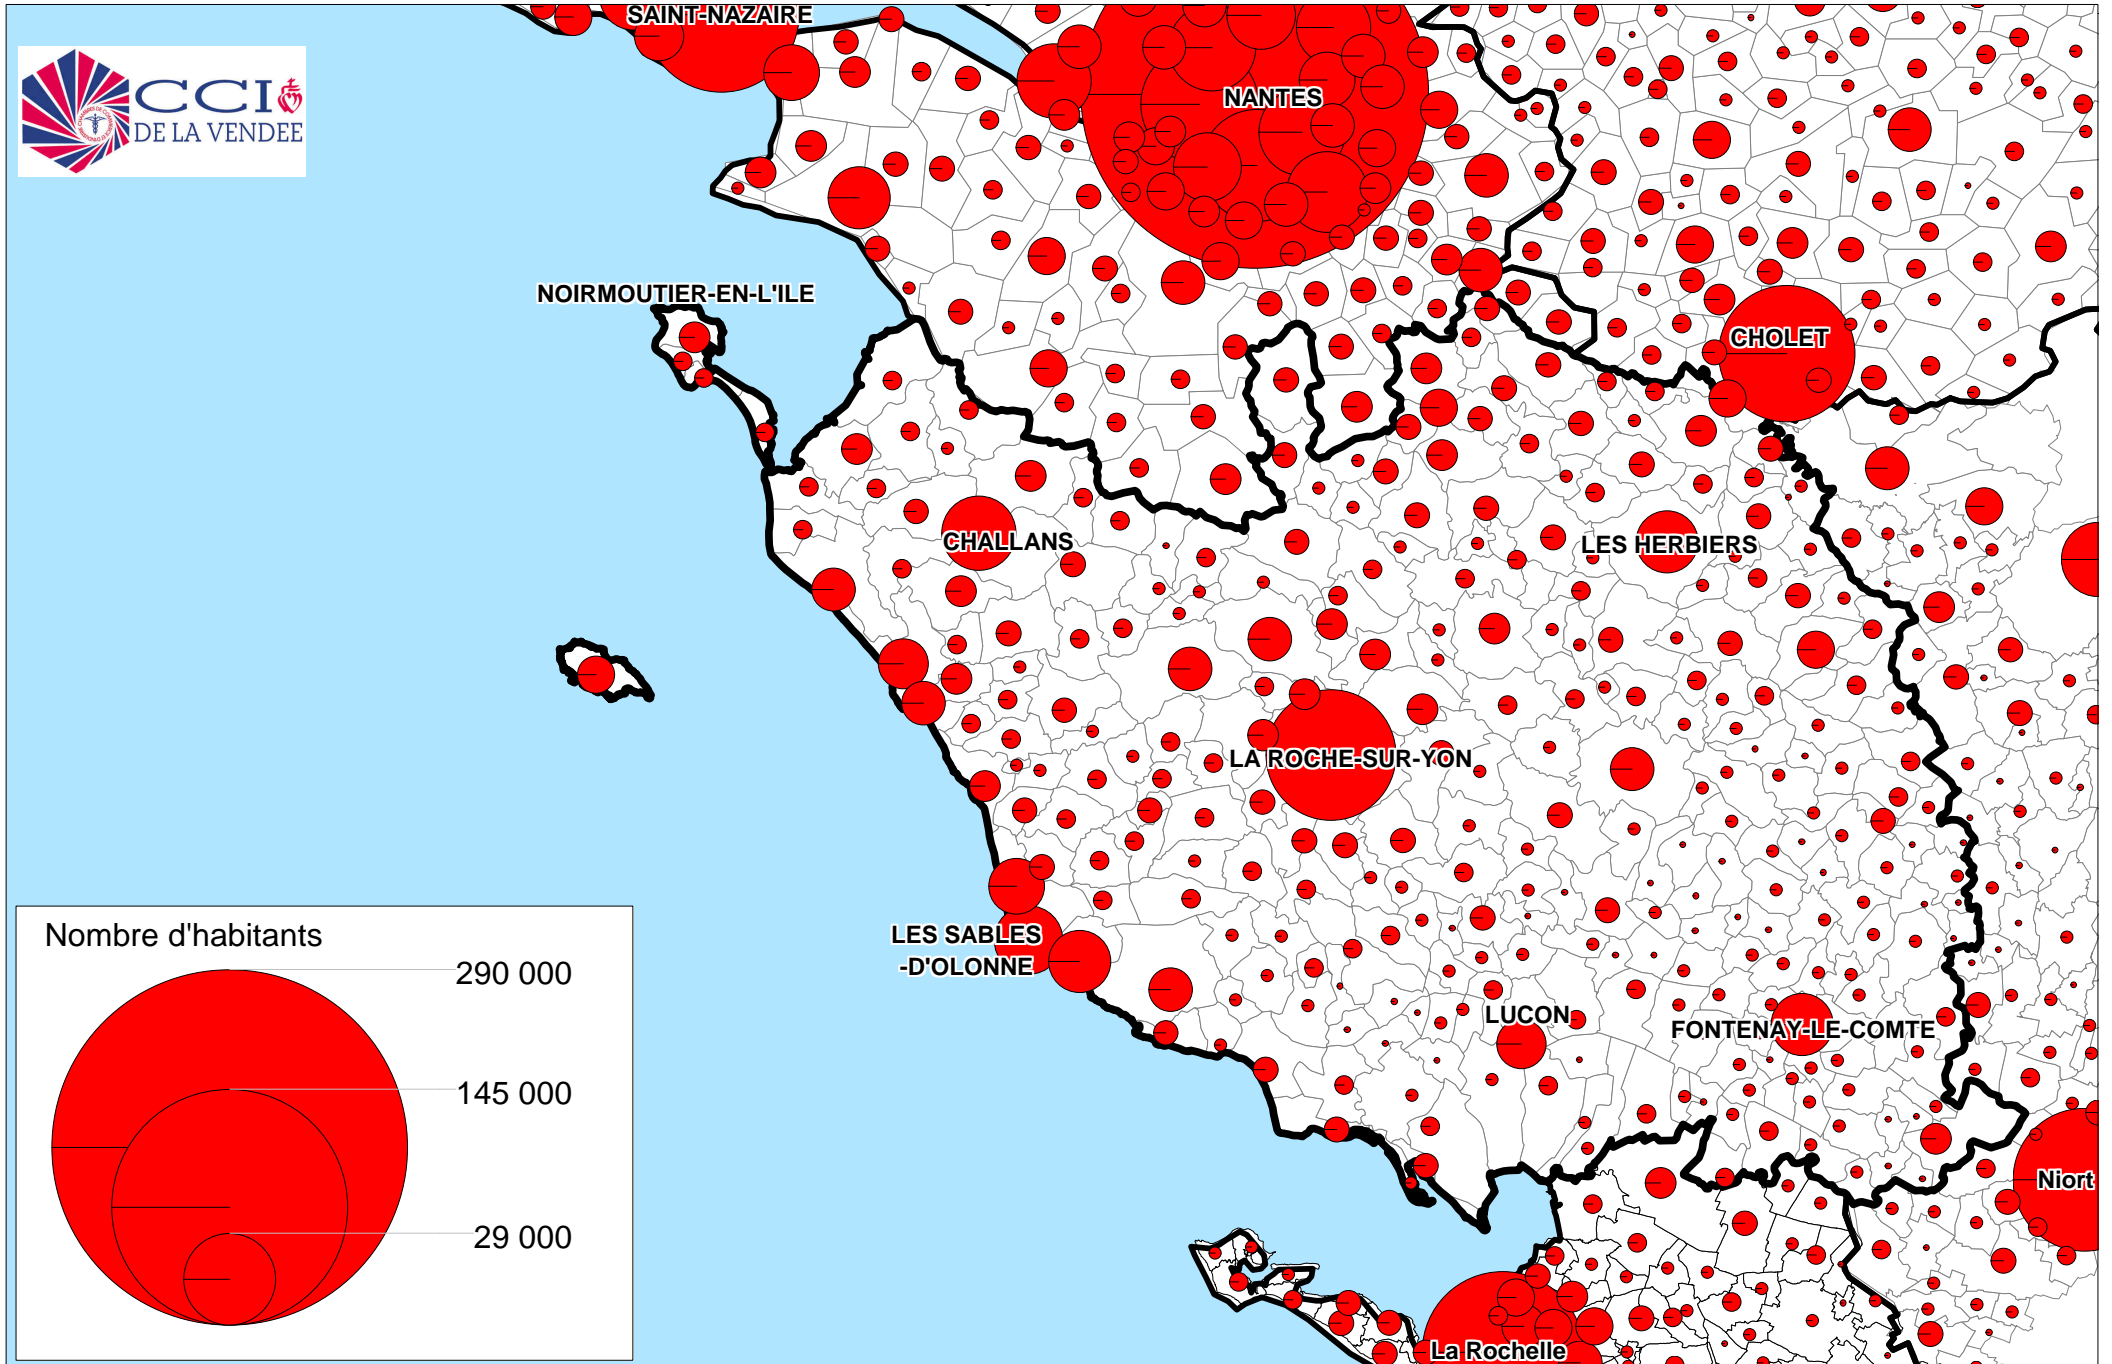

# POPULATION EN 2007

Source : INSEE - population municipale 2007

Nombre d'habitants

290 000

145 000

29 000

Niort

La Rochelle